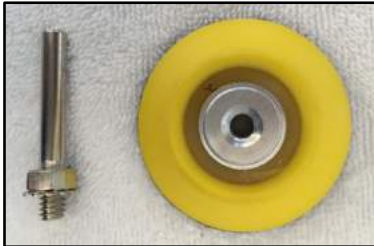

WINK MINI SANDER 50 mm

CARTEGGIATRICE UNIVERSALE DISCO DA 50 MM
230 VOLT - 0/18000 PRM - 700 GR

Cod. **UMS50AV** €.137.20

Innovativa mini carteggiatrice, unica e pionieristica, ultraleggera 700 gr e particolarmente maneggevole, platorello con innesto ad attacco rapido tipo R per dischi da 25 – 35 - 50 – 75 mm. Motore 230 Volt 300 W regolazione immediata, tramite pulsante dei giri da 0 a 18000 rpm silenziosa con impugnatura ergonomica, per utilizzo, su piccole superfici per brevi periodi, particolarmente indicata per carteggiare in maniera molto rapida, precisa e perfetta fino a gli angoli e nei punti stretti ed angusti.. In dotazione: valigetta, 3 dischi da 50 mm. Optional: Numerosi dischi e platorelli vari.

Platorelli R in gomma da 25 – 38 – 50 – 75mm

Cod. PR25 Platorello da 25 mm €.**7.60**

Cod. PR38 Platorello da 38 mm €.**7.80**

Cod. PR50 Platorello da 50 mm €.**8.90**

Cod. PR75 Platorello da 75 mm €.**10.8**

Platorello velcrato da 50 mm gambo 6 mm

Cod. PV50 Platorello da 50 mm €.**11.60**

Dischi tipo R in zirconio da 51 mm

Cod. DR5040 – gr 40 €.**1.10**

Cod. DR5060 – gr 60 €.**0.96**

Cod. DR5080 – gr 80 €.**0.90**