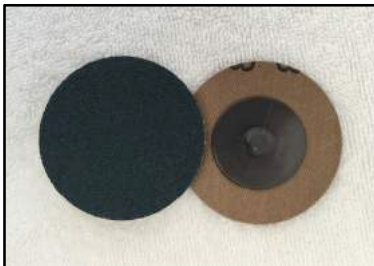

WINK MINI SANDER 50 mm

CARTEGGIATRICE UNIVERSALE DISCO DA 50 MM
230 VOLT - 0/18000 PRM - 700 GR

Cod. **UMS50AV** €.137.20

Innovativa mini carteggiatrice, unica e pionieristica, ultraleggera 700 gr e particolarmente maneggevole, platorello con innesto ad attacco rapido tipo R per dischi da 25 – 35 - 50 – 75 mm. Motore 230 Volt 300 W regolazione immediata, tramite pulsante dei giri da 0 a 18000 rpm silenziosa con impugnatura ergonomica, per utilizzo, su piccole superfici per brevi periodi, particolarmente indicata per carteggiare in maniera molto rapida, precisa e perfetta fino a gli angoli e nei punti stretti ed angusti.. In dotazione: valigetta, 3 dischi da 50 mm. Optional: Numerosi dischi e platorelli vari.

Platorelli R in gomma da 25 – 38 – 50 – 75mm

Cod. PR25 Platorello da 25 mm €.**7.60**

Cod. PR38 Platorello da 38 mm €.**7.80**

Cod. PR50 Platorello da 50 mm €.**8.90**

Cod. PR75 Platorello da 75 mm €.**10.8**

Platorello velcrato da 50 mm gambo 6 mm

Cod. PV50 Platorello da 50 mm €.**11.60**

Dischi tipo R in zirconio da 51 mm

Cod. DR5040 – gr 40 €.**1.10**

Cod. DR5060 – gr 60 €.**0.96**

Cod. DR5080 – gr 80 €.**0.90**