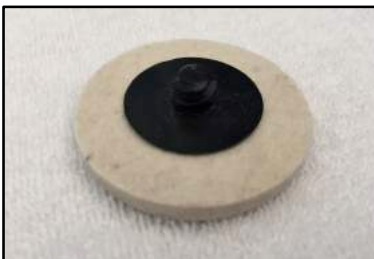

Platorello velcrato da 50 mm gambo 6 mm

Cod. PV50 Platorello da 50 mm €.**11.60**

Dischi tipo R in zirconio da 51 mm

Cod. DR5040 – gr 40 €.**1.10**

Cod. DR5060 – gr 60 €.**0.96**

Cod. DR5080 – gr 80 €.**0.90**

Cod. DR50120 – gr 120 €.**0.90**

Dischi tipo R in zirconio da 76 mm

Cod. DR7640 – gr 40 €.**1.76**

Cod. DR7660 – gr 60 €.**1.48**

Cod. DR7680 – gr 80 €.**1.38**

Cod. DR76120 – gr 120 €.**1.30**

Dischi tipo R in feltro da 50 – 75 mm