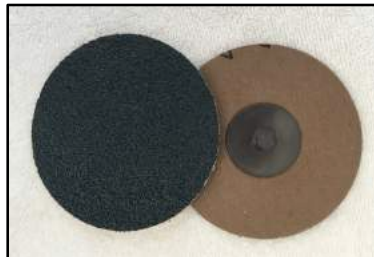

Platorello velcrato da 50 mm gambo 6 mm

Cod. PV50 Platorello da 50 mm €.**11.60**

Dischi tipo R in zirconio da 51 mm

Cod. DR5040 – gr 40 €.**1.10**

Cod. DR5060 – gr 60 €.**0.96**

Cod. DR5080 – gr 80 €.**0.90**

Cod. DR50120 – gr 120 €.**0.90**

Dischi tipo R in zirconio da 76 mm

Cod. DR7640 – gr 40 €.**1.76**

Cod. DR7660 – gr 60 €.**1.48**

Cod. DR7680 – gr 80 €.**1.38**

Cod. DR76120 – gr 120 €.**1.30**

Dischi tipo R in feltro da 50 – 75 mm